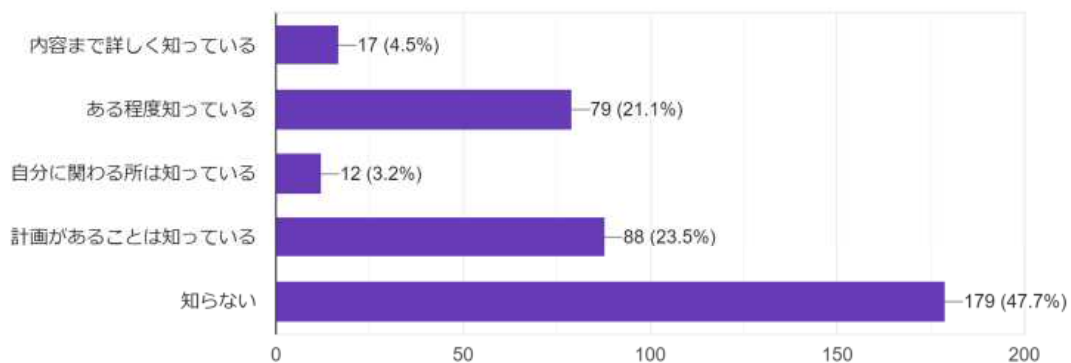

令和3年度まちづくり自分ゴト化アンケート結果（回答：375人）

<あなた自身のことについて教えてください>

職種

334 件の回答

住まい

375 件の回答

町内在住年数

375 件の回答

<智頭町のまちづくりに対するあなたの考え方について教えてください>

第7次智頭町総合計画を知っていますか？

375 件の回答

第7次智頭町総合計画の「将来像」を知っていますか？

375 件の回答

「百人委員会」を知っていますか？

375 件の回答

自分の住んでいる集落・地区の活動に参加していますか？