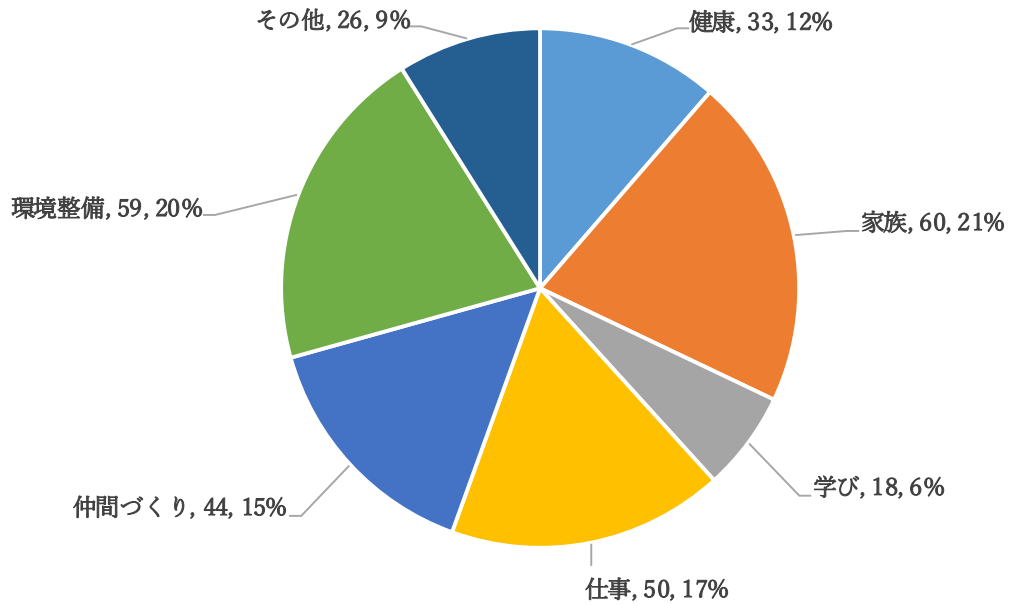

智頭町や地域の取り組みに関心がありますか？

375 件の回答

智頭町や地域の取り組みへの関心有無理由（回答134人）

地域や社会の課題を解決することを仕事にしたいと思いませんか？

375 件の回答

他の自治体（の活動）がうらやましいと感じますか？

375 件の回答

あなたにとって智頭町が「住み続けたいまち」になるために
必要だと思われること（回答174人）