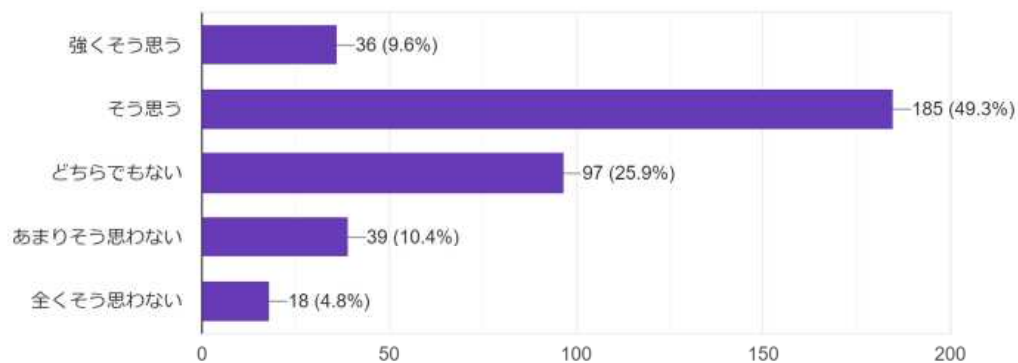

375 件の回答

「あまり参加していない」「全く参加していない」を選択された方はその理由を選択してください

114件の回答

自分の住んでいる地域に活気があればいいと思いますか？

375件の回答

智頭町のまちづくりのため、できることがあれば積極的に活動していきたいですか？

375件の回答

まちづくりのアイデアについて、多くの人と意見交換してみたいですか？

375件の回答

「積極的にしてみたい」「してみたい」と回答された方は、どんな人と意見交換したいですか？

117件の回答

気軽に起業できる方法があればやってみたいですか？

375件の回答

智頭町の特徴的な取組や魅力を知っていますか？

375件の回答

智頭町の特徴的な取組や魅力を知っていますか？（回答185人）