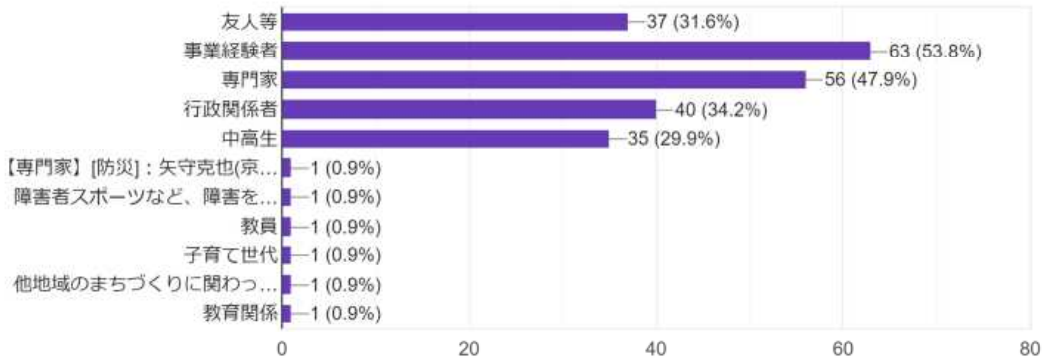

375 件の回答

「あまり参加していない」「全く参加していない」を選択された方はその理由を選択してください

114件の回答

自分の住んでいる地域に活気があればいいと思いますか？

375件の回答

智頭町のまちづくりのため、できることがあれば積極的に活動していきたいですか？

375件の回答

まちづくりのアイデアについて、多くの人と意見交換してみたいですか？

375件の回答

「積極的にしてみたい」「してみたい」と回答された方は、どんな人と意見交換したいですか？

117件の回答

気軽に起業できる方法があればやってみたいですか？

375件の回答

智頭町の特徴的な取組や魅力を知っていますか？

375件の回答

智頭町の特徴的な取組や魅力を知っていますか？（回答185人）