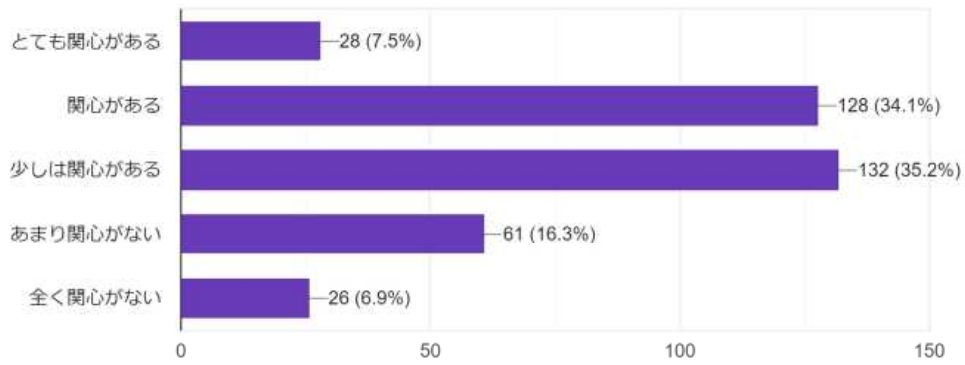

智頭町や地域の取り組みに関心がありますか？

375 件の回答