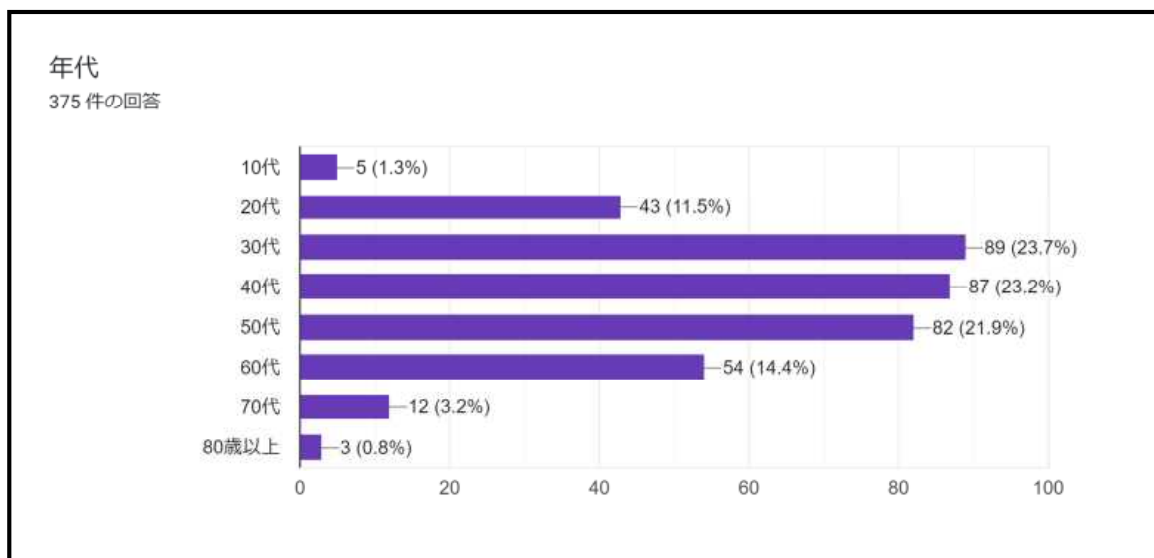

令和3年度まちづくり自分ゴト化アンケート結果（回答：375人）

<あなた自身のことについて教えてください>

職種

334 件の回答

住まい

375 件の回答

町内在住年数

375 件の回答

<智頭町のまちづくりに対するあなたの考え方について教えてください>

第7次智頭町総合計画を知っていますか？

375 件の回答

第7次智頭町総合計画の「将来像」を知っていますか？

375 件の回答

「百人委員会」を知っていますか？

375 件の回答

自分の住んでいる集落・地区の活動に参加していますか？