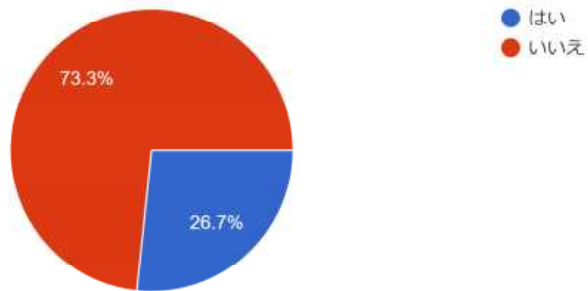

智頭町の「まちのコイン：てご」を使っていますか？

345 件の回答