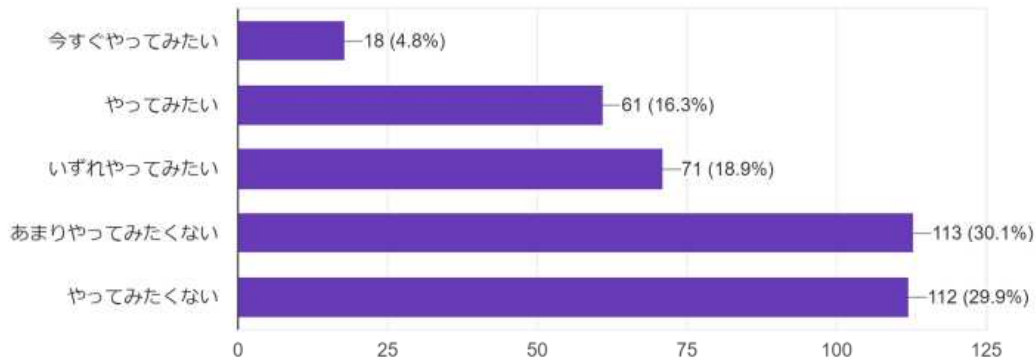

375 件の回答

「あまり参加していない」「全く参加していない」を選択された方はその理由を選択してください

114件の回答

自分の住んでいる地域に活気があればいいと思いますか？

375件の回答

智頭町のまちづくりのため、できることがあれば積極的に活動していきたいですか？

375件の回答

まちづくりのアイデアについて、多くの人と意見交換してみたいですか？

375件の回答

「積極的にしてみたい」「してみたい」と回答された方は、どんな人と意見交換したいですか？

117件の回答

気軽に起業できる方法があればやってみたいですか？

375件の回答

智頭町の特徴的な取組や魅力を知っていますか？

375件の回答

智頭町の特徴的な取組や魅力を知っていますか？（回答185人）