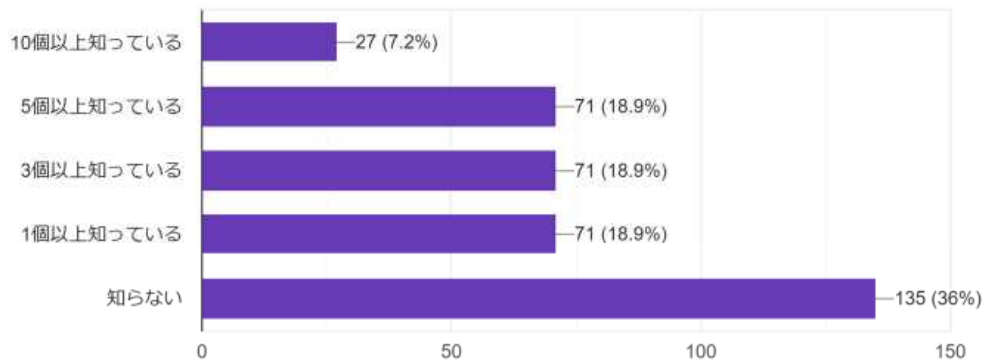

375 件の回答

「あまり参加していない」「全く参加していない」を選択された方はその理由を選択してください

114件の回答

自分の住んでいる地域に活気があればいいと思いますか？

375件の回答

智頭町のまちづくりのため、できることがあれば積極的に活動していきたいですか？

375件の回答

まちづくりのアイデアについて、多くの人と意見交換してみたいですか？

375件の回答

「積極的にしてみたい」「してみたい」と回答された方は、どんな人と意見交換したいですか？

117件の回答

気軽に起業できる方法があればやってみたいですか？

375件の回答

智頭町の特徴的な取組や魅力を知っていますか？

375件の回答

智頭町の特徴的な取組や魅力を知っていますか？（回答185人）