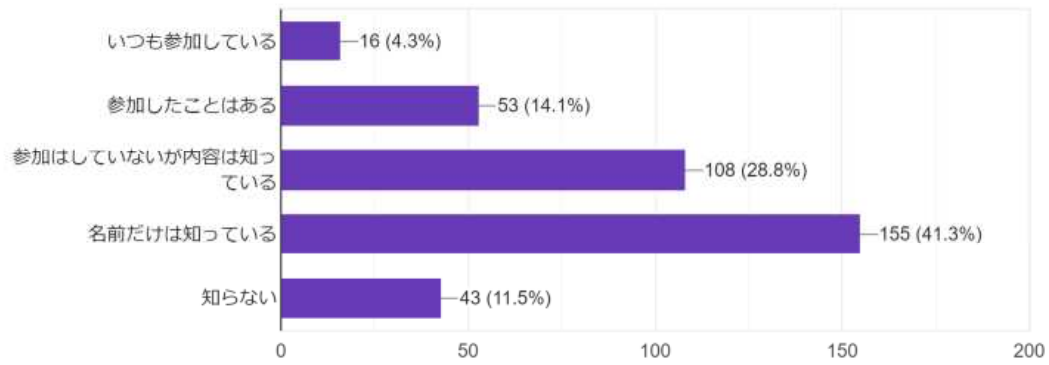

令和3年度まちづくり自分ゴト化アンケート結果（回答：375人）

<あなた自身のことについて教えてください>

職種

334 件の回答

住まい

375 件の回答

町内在住年数

375 件の回答

<智頭町のまちづくりに対するあなたの考え方について教えてください>

第7次智頭町総合計画を知っていますか？

375 件の回答

第7次智頭町総合計画の「将来像」を知っていますか？

375 件の回答

「百人委員会」を知っていますか？

375 件の回答

自分の住んでいる集落・地区の活動に参加していますか？

375 件の回答

「あまり参加していない」「全く参加していない」を選択された方はその理由を選択してください

114件の回答

自分の住んでいる地域に活気があればいいと思いますか？

375件の回答

智頭町のまちづくりのため、できることがあれば積極的に活動していきたいですか？

375件の回答

まちづくりのアイデアについて、多くの人と意見交換してみたいですか？