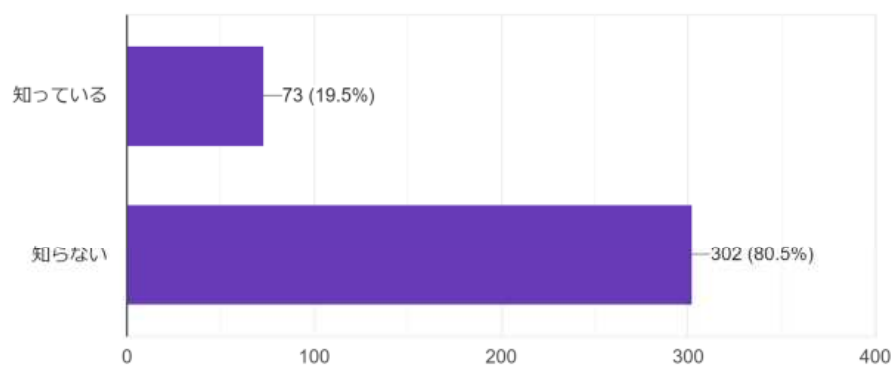

令和3年度まちづくり自分ゴト化アンケート結果（回答：375人）

<あなた自身のことについて教えてください>

職種

334 件の回答

住まい

375 件の回答

町内在住年数

375 件の回答

<智頭町のまちづくりに対するあなたの考え方について教えてください>

第7次智頭町総合計画を知っていますか？

375 件の回答

第7次智頭町総合計画の「将来像」を知っていますか？

375 件の回答

「百人委員会」を知っていますか？

375 件の回答

自分の住んでいる集落・地区の活動に参加していますか？

375 件の回答

「あまり参加していない」「全く参加していない」を選択された方はその理由を選択してください

114件の回答

自分の住んでいる地域に活気があればいいと思いますか？

375件の回答

智頭町のまちづくりのため、できることがあれば積極的に活動していきたいですか？

375件の回答

まちづくりのアイデアについて、多くの人と意見交換してみたいですか？