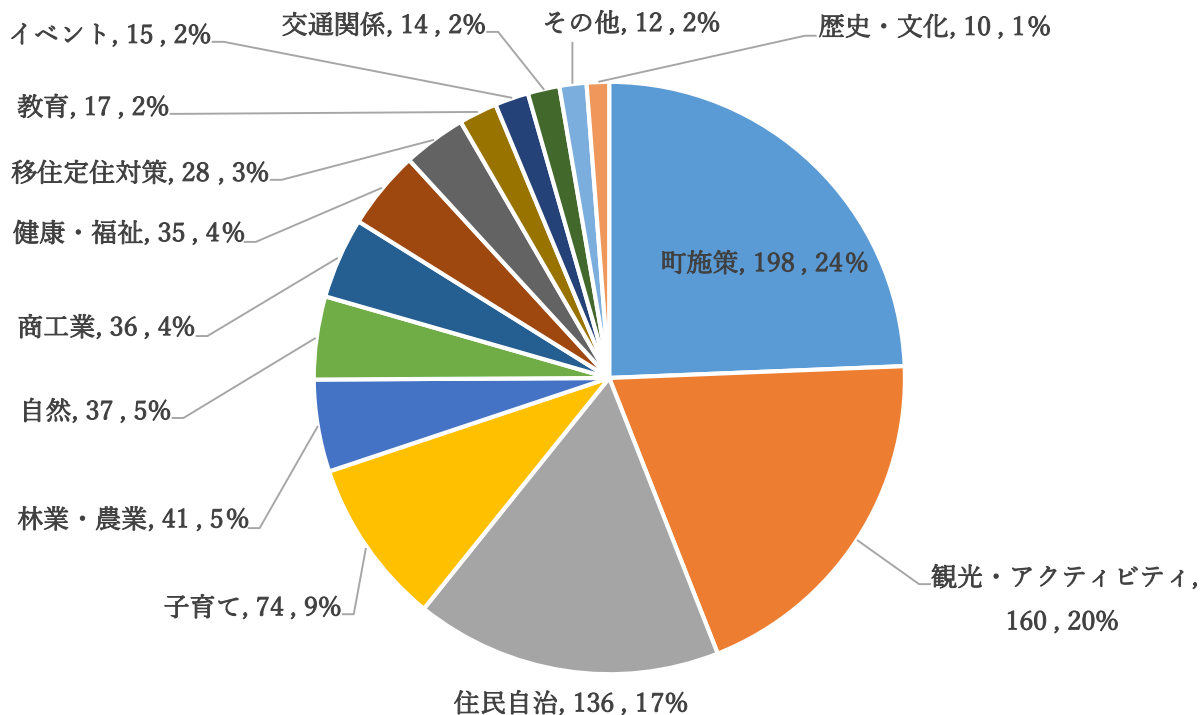

375 件の回答

「あまり参加していない」「全く参加していない」を選択された方はその理由を選択してください

114件の回答

自分の住んでいる地域に活気があればいいと思いますか？

375件の回答

智頭町のまちづくりのため、できることがあれば積極的に活動していきたいですか？

375件の回答

まちづくりのアイデアについて、多くの人と意見交換してみたいですか？

375件の回答

「積極的にしてみたい」「してみたい」と回答された方は、どんな人と意見交換したいですか？

117件の回答

気軽に起業できる方法があればやってみたいですか？

375件の回答

智頭町の特徴的な取組や魅力を知っていますか？

375件の回答

智頭町の特徴的な取組や魅力を知っていますか？（回答185人）