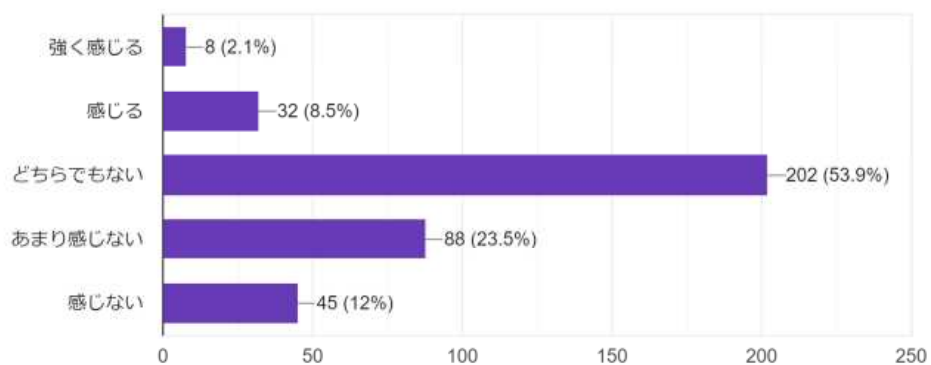

智頭町や地域の取り組みに関心がありますか？

375 件の回答

智頭町や地域の取り組みへの関心有無理由（回答134人）

地域や社会の課題を解決することを仕事にしたいと思いませんか？

375 件の回答

他の自治体（の活動）がうらやましいと感じますか？

375 件の回答

あなたにとって智頭町が「住み続けたいまち」になるために
必要だと思われること（回答174人）