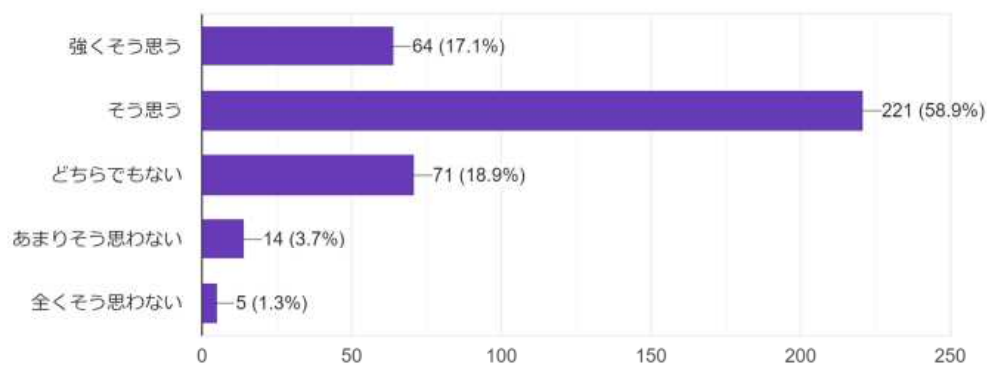

<智頭町のまちづくりに対するあなたの考え方について教えてください>

第7次智頭町総合計画を知っていますか？

375 件の回答

第7次智頭町総合計画の「将来像」を知っていますか？

375 件の回答

「百人委員会」を知っていますか？

375 件の回答

自分の住んでいる集落・地区の活動に参加していますか？

375 件の回答

「あまり参加していない」「全く参加していない」を選択された方はその理由を選択してください

114件の回答

自分の住んでいる地域に活気があればいいと思いますか？

375件の回答

智頭町のまちづくりのため、できることがあれば積極的に活動していきたいですか？

375件の回答

まちづくりのアイデアについて、多くの人と意見交換してみたいですか？

375件の回答

「積極的にしてみたい」「してみたい」と回答された方は、どんな人と意見交換したいですか？

117件の回答

気軽に起業できる方法があればやってみたいですか？

375件の回答

智頭町の特徴的な取組や魅力を知っていますか？

375件の回答

智頭町の特徴的な取組や魅力を知っていますか？（回答185人）