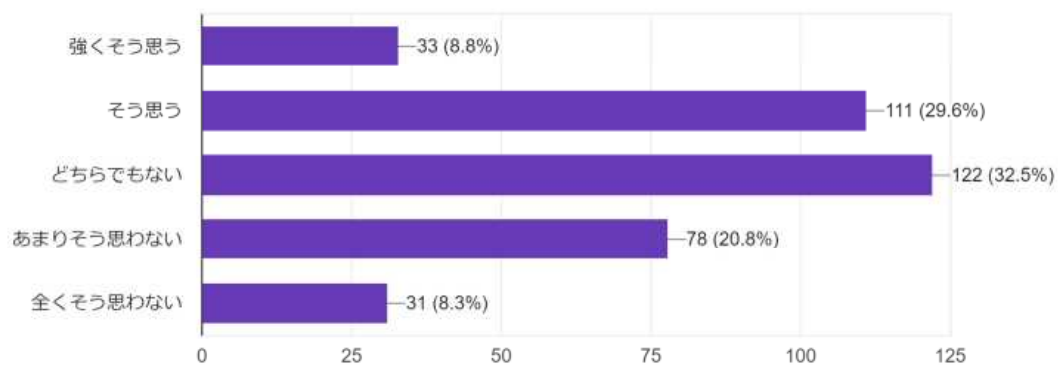

智頭町や地域の取り組みに関心がありますか？

375 件の回答

智頭町や地域の取り組みへの関心有無理由（回答134人）

地域や社会の課題を解決することを仕事にしたいと思いませんか？

375 件の回答

他の自治体（の活動）がうらやましいと感じますか？

375 件の回答

あなたにとって智頭町が「住み続けたいまち」になるために
必要だと思われること（回答174人）