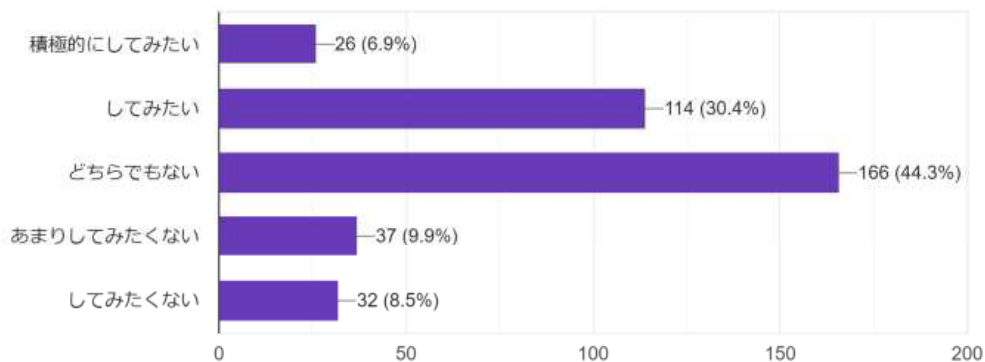

375 件の回答

「あまり参加していない」「全く参加していない」を選択された方はその理由を選択してください

114件の回答

自分の住んでいる地域に活気があればいいと思いますか？

375件の回答

智頭町のまちづくりのため、できることがあれば積極的に活動していきたいですか？

375件の回答

まちづくりのアイデアについて、多くの人と意見交換してみたいですか？

375件の回答

「積極的にしてみたい」「してみたい」と回答された方は、どんな人と意見交換したいですか？

117件の回答

気軽に起業できる方法があればやってみたいですか？

375件の回答

智頭町の特徴的な取組や魅力を知っていますか？

375件の回答

智頭町の特徴的な取組や魅力を知っていますか？（回答185人）