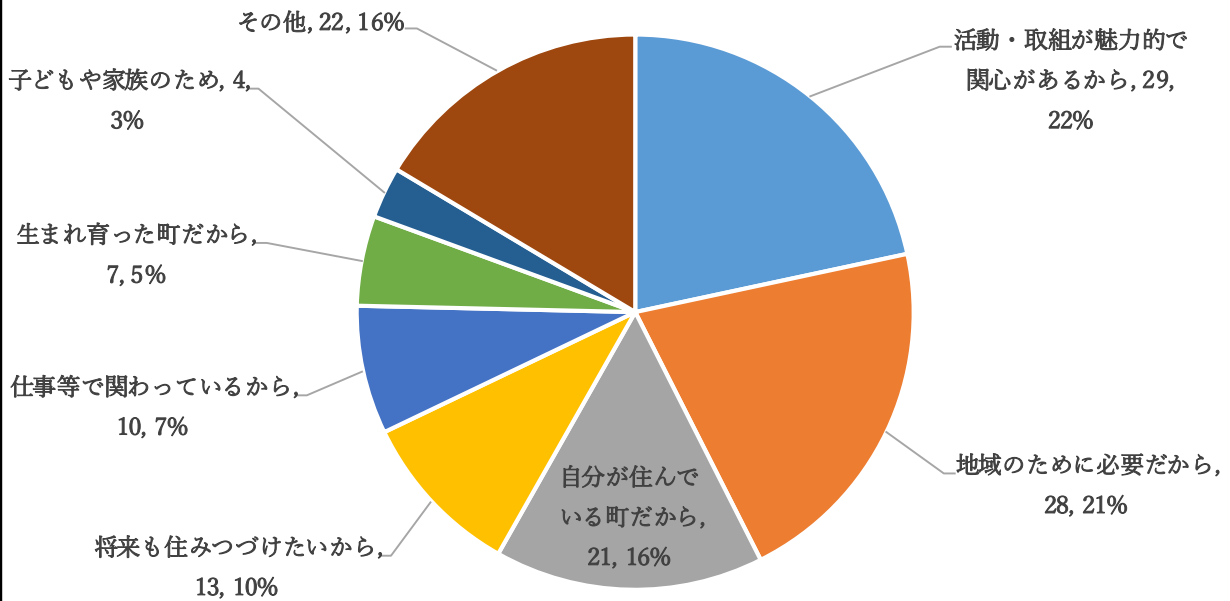

智頭町や地域の取り組みへの関心有無理由（回答134人）