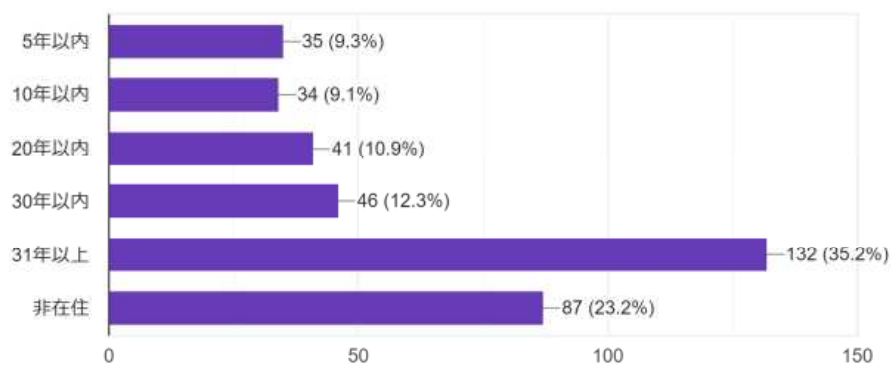

令和3年度まちづくり自分ゴト化アンケート結果（回答：375人）

<あなた自身のことについて教えてください>

職種

334 件の回答

住まい

375 件の回答

町内在住年数

375 件の回答

<智頭町のまちづくりに対するあなたの考え方について教えてください>

第7次智頭町総合計画を知っていますか？

375 件の回答

第7次智頭町総合計画の「将来像」を知っていますか？

375 件の回答

「百人委員会」を知っていますか？

375 件の回答

自分の住んでいる集落・地区の活動に参加していますか？