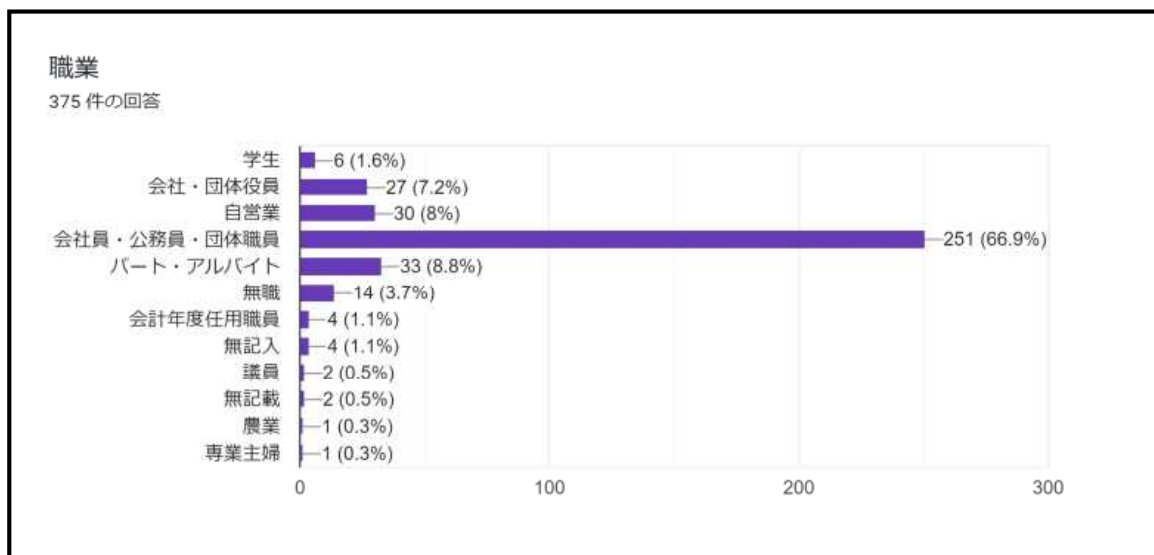

令和3年度まちづくり自分ゴト化アンケート結果（回答：375人）

<あなた自身のことについて教えてください>

職種

334 件の回答

住まい

375 件の回答

町内在住年数

375 件の回答

<智頭町のまちづくりに対するあなたの考え方について教えてください>

第7次智頭町総合計画を知っていますか？

375 件の回答

第7次智頭町総合計画の「将来像」を知っていますか？

375 件の回答

「百人委員会」を知っていますか？

375 件の回答

自分の住んでいる集落・地区の活動に参加していますか？

375 件の回答

「あまり参加していない」「全く参加していない」を選択された方はその理由を選択してください

114件の回答

自分の住んでいる地域に活気があればいいと思いますか？

375件の回答

智頭町のまちづくりのため、できることがあれば積極的に活動していきたいですか？

375件の回答

まちづくりのアイデアについて、多くの人と意見交換してみたいですか？