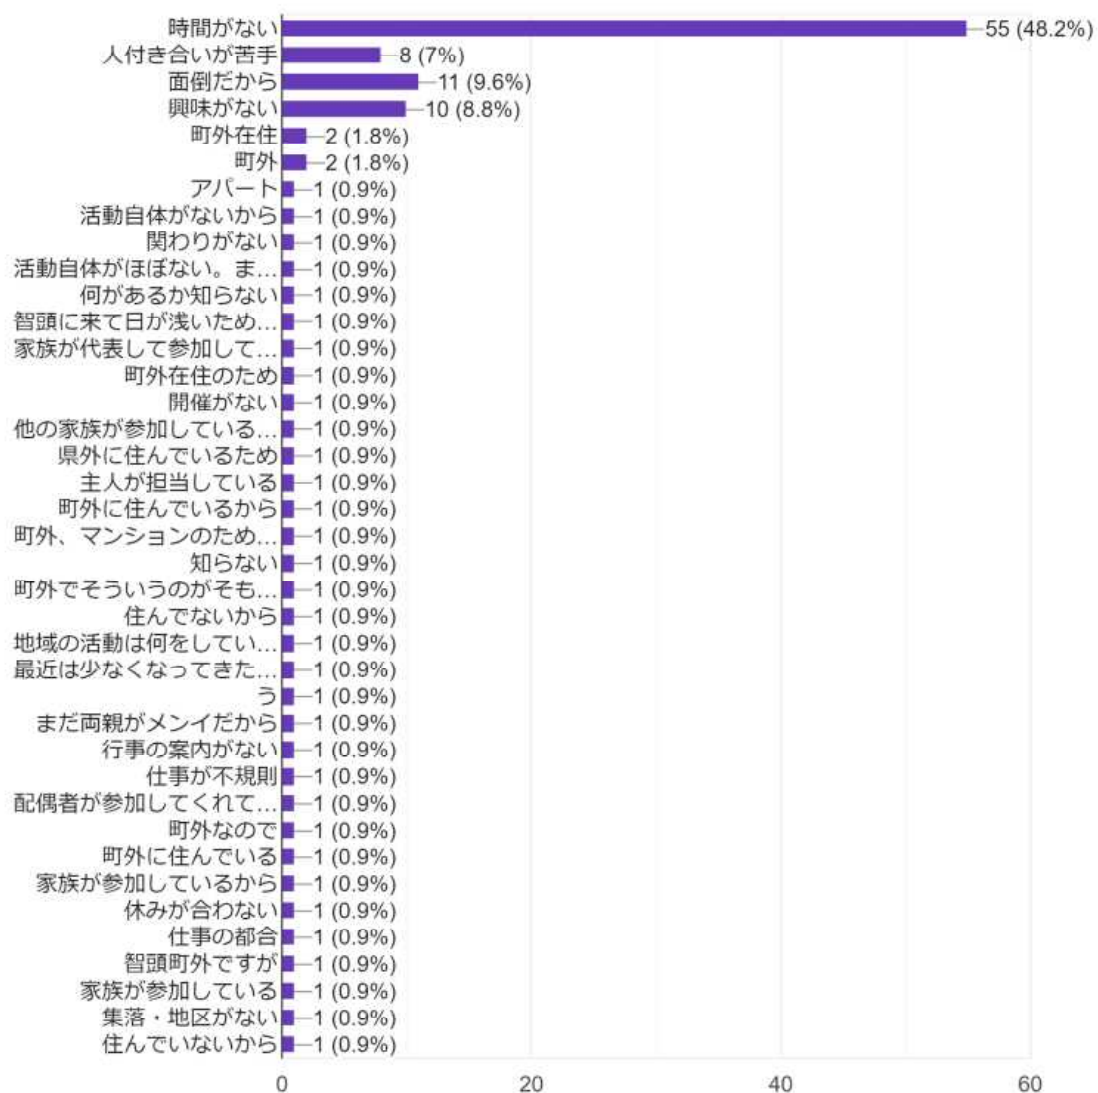

令和3年度まちづくり自分ゴト化アンケート結果（回答：375人）

<あなた自身のことについて教えてください>

職種

334 件の回答

住まい

375 件の回答

町内在住年数

375 件の回答

<智頭町のまちづくりに対するあなたの考え方について教えてください>

第7次智頭町総合計画を知っていますか？

375 件の回答

第7次智頭町総合計画の「将来像」を知っていますか？

375 件の回答

「百人委員会」を知っていますか？

375 件の回答

自分の住んでいる集落・地区の活動に参加していますか？

375 件の回答

「あまり参加していない」「全く参加していない」を選択された方はその理由を選択してください

114件の回答

自分の住んでいる地域に活気があればいいと思いますか？

375件の回答

智頭町のまちづくりのため、できることがあれば積極的に活動していきたいですか？

375件の回答

まちづくりのアイデアについて、多くの人と意見交換してみたいですか？

375件の回答

「積極的にしてみたい」「してみたい」と回答された方は、どんな人と意見交換したいですか？

117件の回答

気軽に起業できる方法があればやってみたいですか？

375件の回答

智頭町の特徴的な取組や魅力を知っていますか？

375件の回答

智頭町の特徴的な取組や魅力を知っていますか？（回答185人）