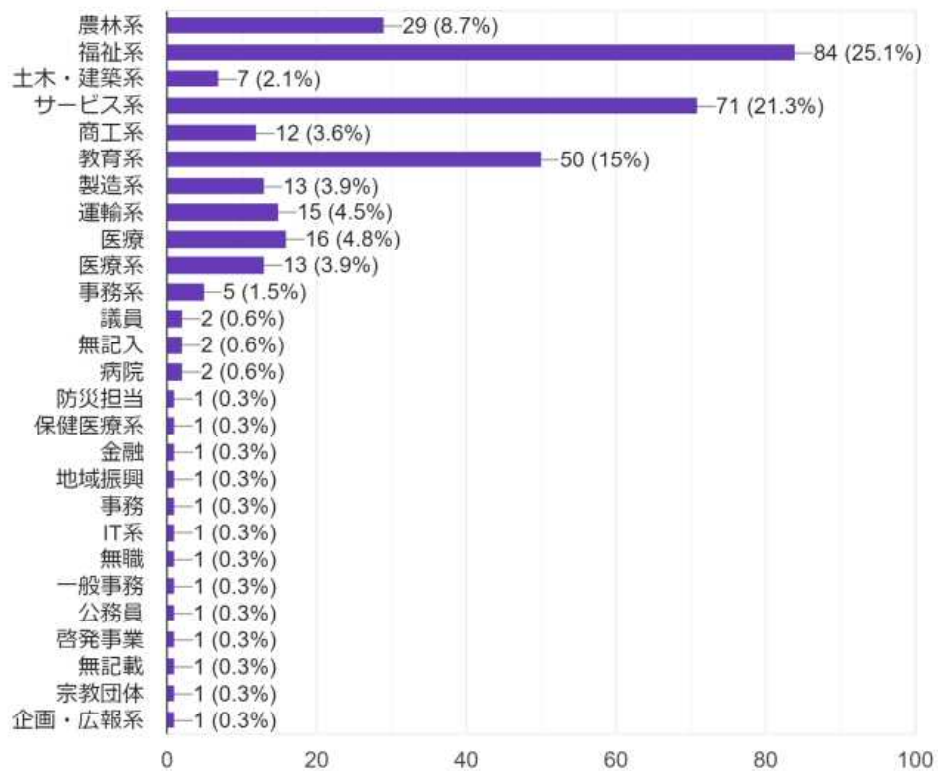

令和3年度まちづくり自分ゴト化アンケート結果（回答：375人）

<あなた自身のことについて教えてください>

職種

334 件の回答

住まい

375 件の回答

町内在住年数

375 件の回答

<智頭町のまちづくりに対するあなたの考え方について教えてください>

第7次智頭町総合計画を知っていますか？

375 件の回答

第7次智頭町総合計画の「将来像」を知っていますか？

375 件の回答

「百人委員会」を知っていますか？

375 件の回答

自分の住んでいる集落・地区の活動に参加していますか？