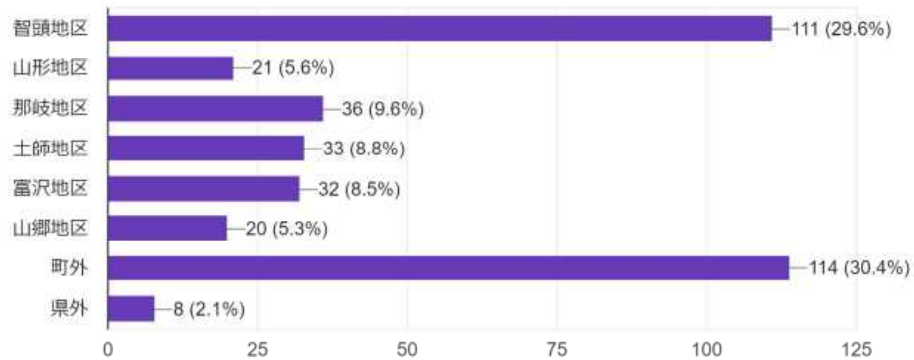

令和3年度まちづくり自分ゴト化アンケート結果（回答：375人）

<あなた自身のことについて教えてください>

職種

334 件の回答

住まい

375 件の回答

町内在住年数

375 件の回答

<智頭町のまちづくりに対するあなたの考え方について教えてください>

第7次智頭町総合計画を知っていますか？

375 件の回答

第7次智頭町総合計画の「将来像」を知っていますか？

375 件の回答

「百人委員会」を知っていますか？

375 件の回答

自分の住んでいる集落・地区の活動に参加していますか？