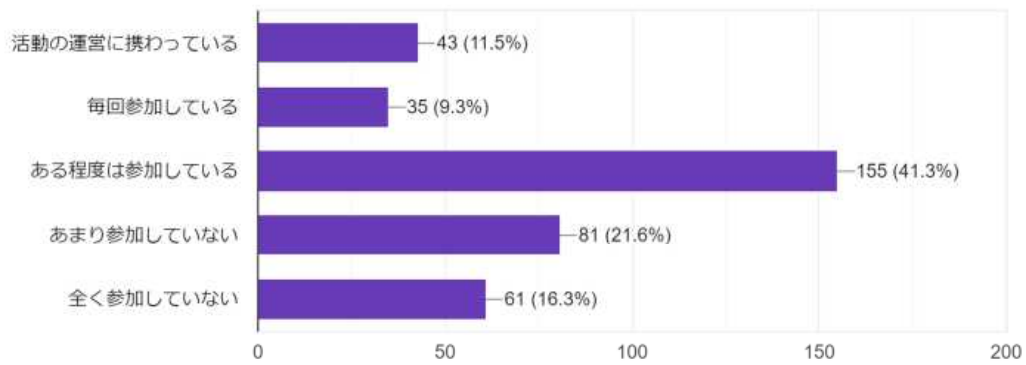

令和3年度まちづくり自分ゴト化アンケート結果（回答：375人）

<あなた自身のことについて教えてください>

職種

334 件の回答

住まい

375 件の回答

町内在住年数

375 件の回答

<智頭町のまちづくりに対するあなたの考え方について教えてください>

第7次智頭町総合計画を知っていますか？

375 件の回答

第7次智頭町総合計画の「将来像」を知っていますか？

375 件の回答

「百人委員会」を知っていますか？

375 件の回答

自分の住んでいる集落・地区の活動に参加していますか？

375 件の回答

「あまり参加していない」「全く参加していない」を選択された方はその理由を選択してください

114件の回答

自分の住んでいる地域に活気があればいいと思いますか？

375件の回答

智頭町のまちづくりのため、できることがあれば積極的に活動していきたいですか？

375件の回答

まちづくりのアイデアについて、多くの人と意見交換してみたいですか？