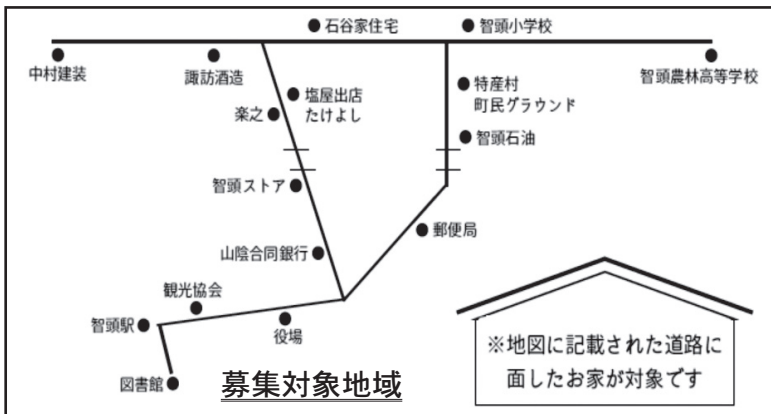

智頭農林高校制作!  
**「木の格子」「藍染のれん」を**  
**設置されたい人を募集します**

▲過去に智頭農林高校の生徒が製作したのれん

募集軒数 格子 1 軒・藍染のれん 4 軒

設置費用 無料

- 応募要件
- ①説明会(下記の日程)に参加できる人
  - ②格子・藍染のれんともに、製作段階で高校生との打ち合わせに参加し、協力いただける人
  - ③藍染のれんをイベントや土日にかけることが可能な人

応募方法 応募用紙(説明会にて配布)に必要事項を記入の上、下記問合せ先に郵送又は持参ください。

説明会 **【日時】** 5月14日(土) 午前10時30分~11時30分

**【場所】** ちえの森ちづ図書館 つどいの広場

決定通知 5月下旬、決定した人へ電話で連絡をします。

※のれんサイズは幅90cm、長さは120cmまでとします。短く横に長いのれんなどは相談ください。

※募集対象地域は下記図の範囲内の民家または店舗です。観光客が通る道、大通り等、総合的に判断して対象を決定しています。

募集期間  
 5月14日(土)  
 ~19日(木)  
 必着

令和3年度に製作した格子

協力 藤縄建具店、企業組合藍染工房ちずぶるー

問合せ先 鳥取県立智頭農林高等学校「智頭宿魅力アッププロジェクト」係  
 ☎75-0655 e-mail tizuno-h@mailk.torikyo.ed.jp