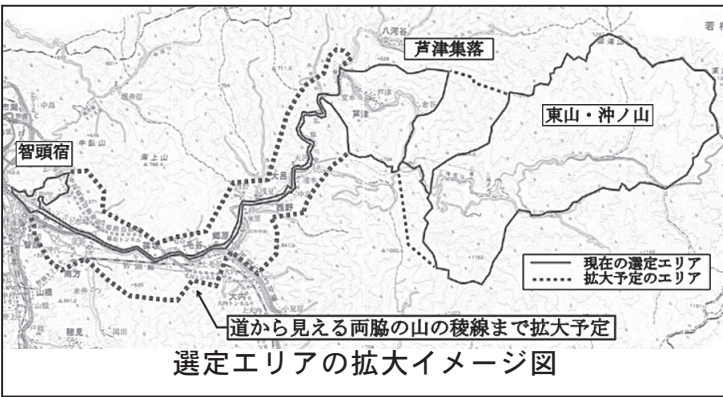

## 温水プールに新しいバスが届きました

智頭温水プールに新しいマイクロバスが納車されました。バスには、泳いだり、トレーニングする子どもイラストがラッピングされています。新しいバスに乗って楽しく温水プールに通っていただくことを期待します。

## ストレッチポール 教室開催

2月21日(水)、3月21日(木)に生涯学習講座として智頭温水プールの川西コーチを講師に、ストレッチポール教室を開催しました。

ストレッチポールは、細長く筒状のポールで、その上に寝てエクササイズやストレッチを行い、全身をほぐすことができます。

体験後は、体組成計で自分の体のチェックを行い、現在の健康度を知ることができました。

毎週火曜日の午後1時30分からストレッチポールを使ったトレーニングを受けることができますのでぜひ体験してください。

## 重要文化的景観「智頭の林業景観」選定エリア拡大について

教育委員会では、左図のとおり「智頭の林業景観」の選定エリア拡大を計画し、令和6年度末の選定を目指しています。

現在の選定エリアを結び地域にも林業景観を構成する要素が存在することから、国道及び県道から望みできるエリア(両脇の山の稜線)までの拡大を計画しています。

選定エリア内の家屋や蔵等が、林業景観の「重要な構成要素」に特定され、所有者が同意すると、保護の対象となり適切な修復や保存が必要ですが、保存にかかる修理費の補助や、税制の減免を受けることができるようになります。

#### ●対象物件

「智頭の林業景観」の重要な構成要素