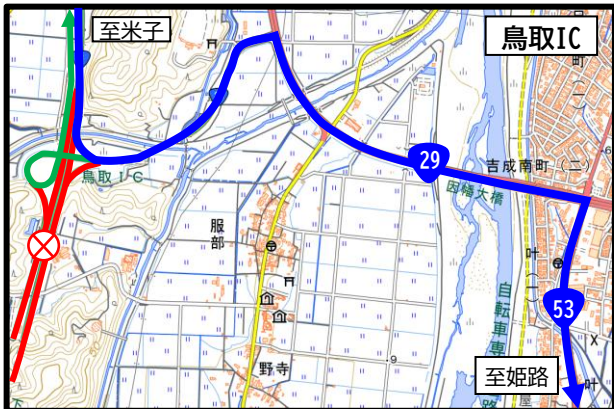

# 【E29】鳥取自動車道

鳥取IC～用瀬IC間、河原IC～智頭IC間、用瀬IC～駒帰交差点

## 昼間全面通行止めのお知らせ

規制時間 9:00～17:00

出典：地理院地図（電子国土web）を元に鳥取河川国道事務所で作成

# ランプ部規制詳細図

凡例	
	通行可能
	通行可能
	規制区間

規制区間①

規制区間②

規制区間③

規制区間	6月															
	6 土	7 日	8 月	9 火	10 水	11 木	12 金	13 土	14 日	15 月	16 火	17 水	18 木	19 金	20 土	21 日
鳥取IC			規制なし	通行止	9:00~ 17:00	工事完了	9:00~ 17:00	2日間⇒1日に変更	規制なし	通行止	9:00~ 17:00					
河原IC																
用瀬IC																
智頭IC																
駒帰交差点																