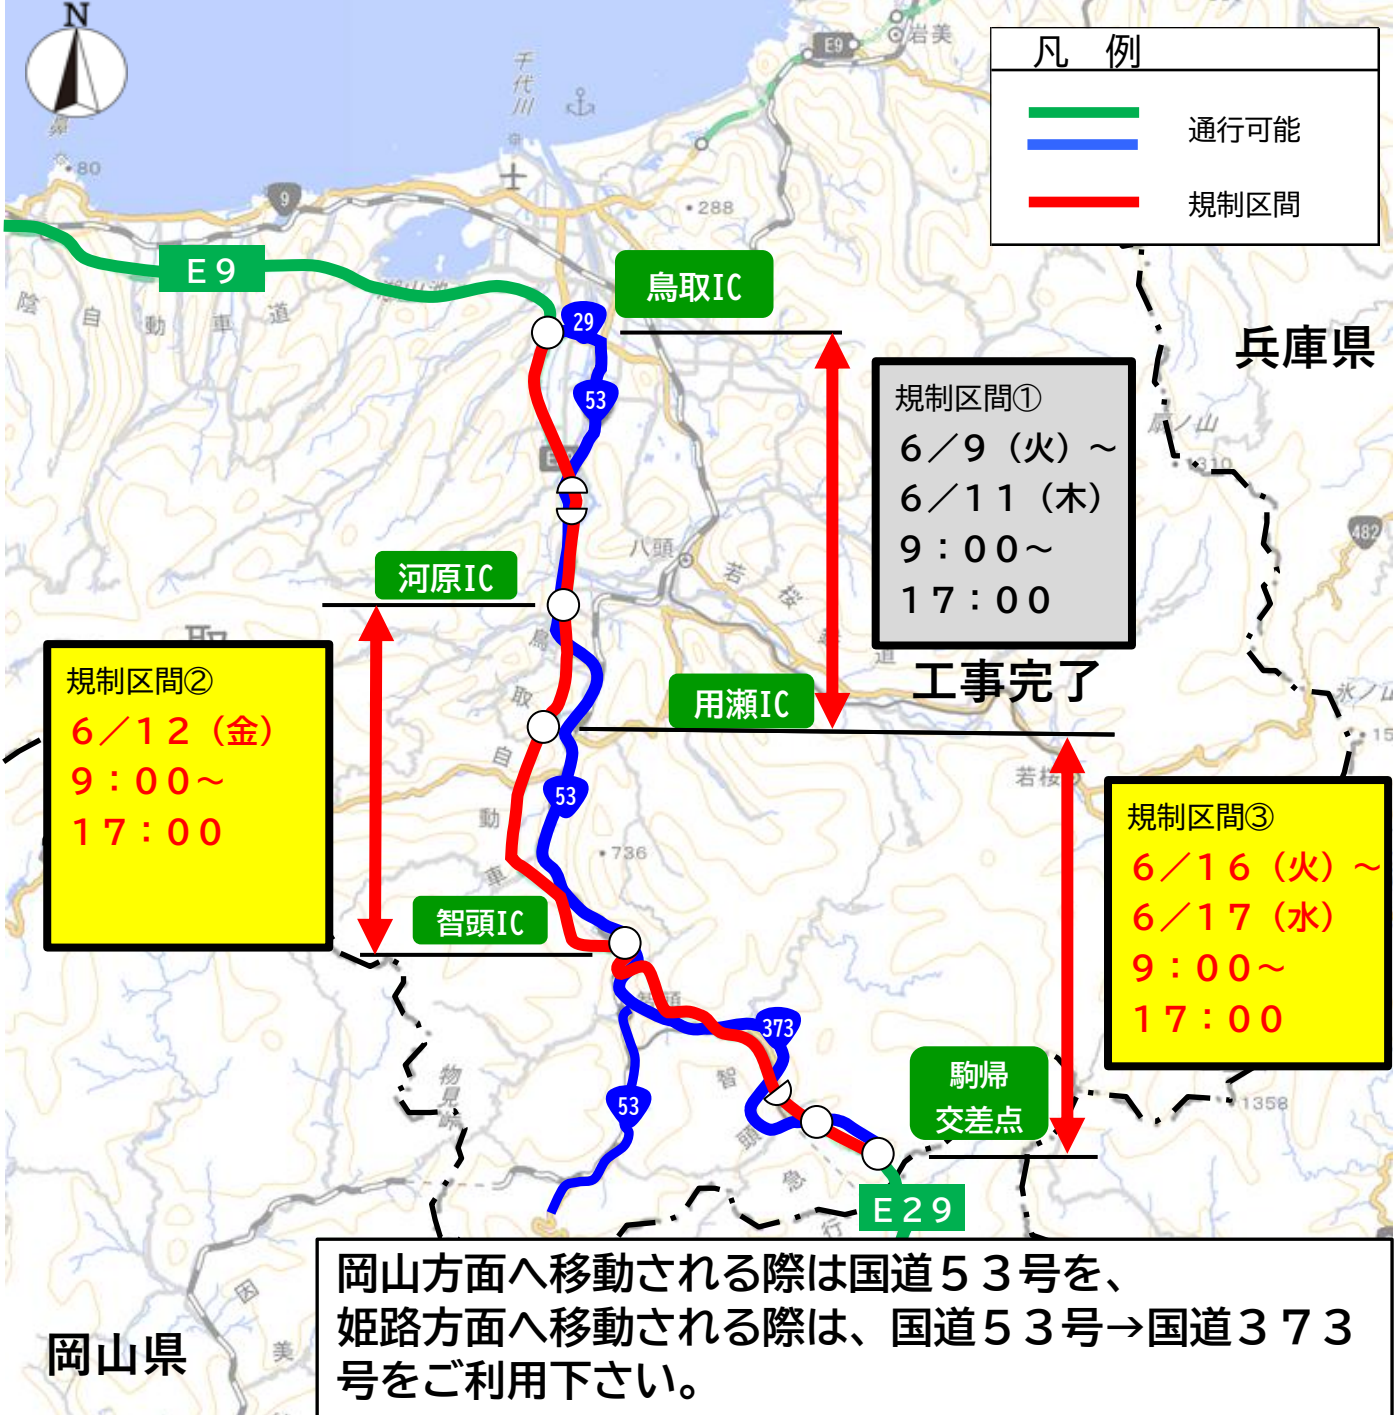

R8年6月12日(金)時点

# 【E29】鳥取自動車道

鳥取IC～用瀬IC間、河原IC～智頭IC間、用瀬IC～駒帰交差点

## 昼間全面通行止めのお知らせ

規制時間 9:00～17:00

出典：地理院地図（電子国土web）を元に鳥取河川国道事務所で作成

# ランプ部規制詳細図

凡例	
	通行可能
	通行可能
	規制区間

規制区間①

規制区間②

規制区間③

規制区間	6月															
	6 土	7 日	8 月	9 火	10 水	11 木	12 金	13 土	14 日	15 月	16 火	17 水	18 木	19 金	20 土	21 日
鳥取IC			規制なし	通行止	9:00~ 17:00	工事完了	9:00~ 17:00	2日間⇒1日に変更	規制なし	通行止	9:00~ 17:00					
河原IC																
用瀬IC																
智頭IC																
駒帰交差点																