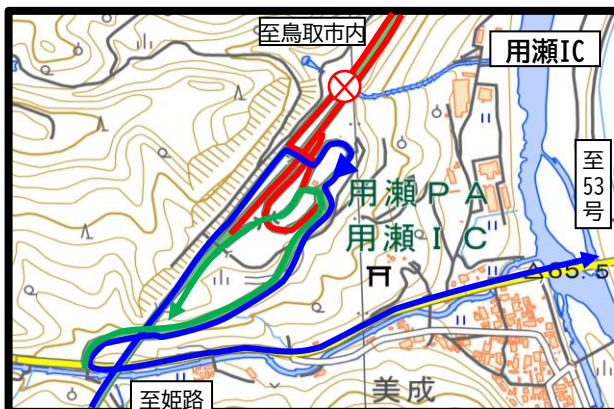

# 【E29】鳥取自動車道

鳥取IC～用瀬IC間、河原IC～智頭IC間、用瀬IC～駒帰交差点

## 昼間全面通行止めのお知らせ

規制時間 9:00～17:00

出典：地理院地図（電子国土web）を元に鳥取河川国道事務所で作成

# ランプ部規制詳細図

凡例	
	通行可能
	通行可能
	規制区間

規制区間①

規制区間②

規制区間③

規制区間	6月															
	6 土	7 日	8 月	9 火	10 水	11 木	12 金	13 土	14 日	15 月	16 火	17 水	18 木	19 金	20 土	21 日
鳥取IC			規制なし	通行止	9:00~ 17:00	工事完了	9:00~ 17:00	2日間⇒1日に変更	規制なし	通行止	9:00~ 17:00					
河原IC																
用瀬IC																
智頭IC																
駒帰交差点																