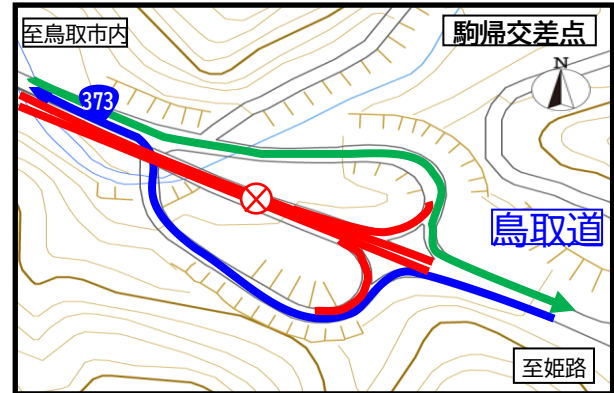

## 昼間全面通行止めのお知らせ

規制時間 9:00～17:00

出典：地理院地図（電子国土web）を元に鳥取河川国道事務所で作成

# ランプ部規制詳細図

凡例	
	通行可能
	通行可能
	規制区間

規制区間①

規制区間②

規制区間③

規制区間	6月															
	6 土	7 日	8 月	9 火	10 水	11 木	12 金	13 土	14 日	15 月	16 火	17 水	18 木	19 金	20 土	21 日
鳥取IC			規制なし	通行止	9:00~ 17:00	工事完了	9:00~ 17:00	2日間⇒1日に変更	規制なし	通行止	9:00~ 17:00					
河原IC																
用瀬IC																
智頭IC																
駒帰交差点																