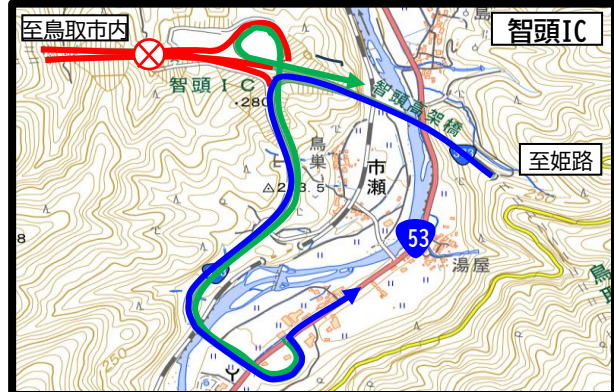

## 昼間全面通行止めのお知らせ

規制時間 9:00～17:00

出典：地理院地図（電子国土web）を元に鳥取河川国道事務所で作成

# ランプ部規制詳細図

凡例	
	通行可能
	通行可能
	規制区間

規制区間①

規制区間②

規制区間③

規制区間	6月															
	6 土	7 日	8 月	9 火	10 水	11 木	12 金	13 土	14 日	15 月	16 火	17 水	18 木	19 金	20 土	21 日
鳥取IC			規制なし	通行止	9:00~ 17:00	工事完了	9:00~ 17:00	2日間⇒1日に変更	規制なし	通行止	9:00~ 17:00					
河原IC																
用瀬IC																
智頭IC																
駒帰交差点																