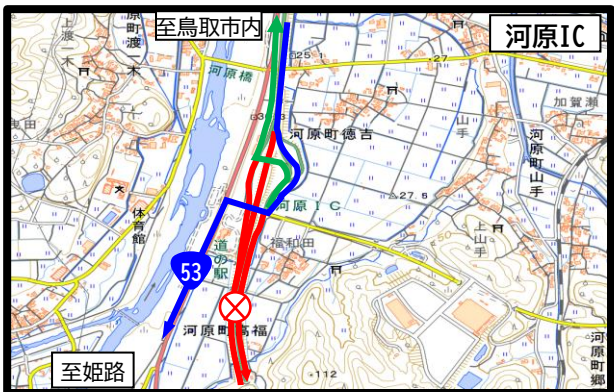

# 【E29】鳥取自動車道

鳥取IC～用瀬IC間、河原IC～智頭IC間、用瀬IC～駒帰交差点

## 昼間全面通行止めのお知らせ

規制時間 9:00～17:00

出典：地理院地図（電子国土web）を元に鳥取河川国道事務所で作成

# ランプ部規制詳細図

凡例	
	通行可能
	通行可能
	規制区間

規制区間①

規制区間②

規制区間③

規制区間	6月															
	6 土	7 日	8 月	9 火	10 水	11 木	12 金	13 土	14 日	15 月	16 火	17 水	18 木	19 金	20 土	21 日
鳥取IC			規制なし	通行止	9:00~ 17:00	工事完了	9:00~ 17:00	2日間⇒1日に変更	規制なし	通行止	9:00~ 17:00					
河原IC																
用瀬IC																
智頭IC																
駒帰交差点																