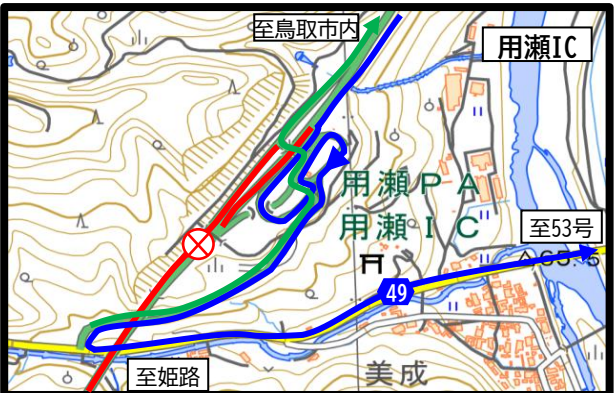

## 昼間全面通行止めのお知らせ

規制時間 9:00～17:00

出典：地理院地図（電子国土web）を元に鳥取河川国道事務所で作成

# ランプ部規制詳細図

凡例	
	通行可能
	通行可能
	規制区間

規制区間①

規制区間②

規制区間③

規制区間	6月															
	6 土	7 日	8 月	9 火	10 水	11 木	12 金	13 土	14 日	15 月	16 火	17 水	18 木	19 金	20 土	21 日
鳥取IC			規制なし	通行止	9:00~ 17:00	工事完了	9:00~ 17:00	2日間⇒1日に変更	規制なし	通行止	9:00~ 17:00					
河原IC																
用瀬IC																
智頭IC																
駒帰交差点																