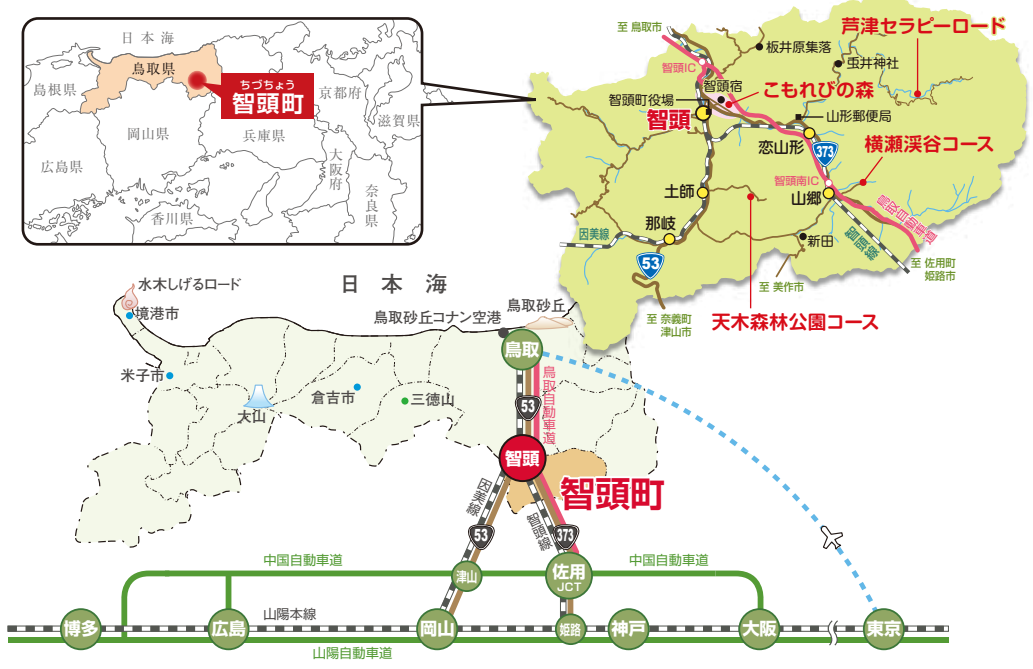

# 智頭町

ちづちょう  
鳥取県

## 智頭町までの交通アクセス

2019年3月現在

- 大阪から 中国自動車道・佐用JCT  
↳ 鳥取自動車道 - 智頭IC - 智頭 (約2時間15分)
- 岡山から 国道53号線 - 智頭 (約2時間10分)
- 鳥取から 国道53号線 - 鳥取道 - 智頭IC\* - 智頭 (約40分)  
※智頭南ICではおられませんので、ご注意ください。
- 広島から 中国自動車道、津山IC  
↳ 国道53号線 - 智頭 (約3時間30分)

- 大阪から 智頭線 - 智頭駅 (約2時間)  
特急スーパーはくと号
- 京都から 智頭線 - 智頭駅 (約2時間30分)  
特急スーパーはくと号
- 岡山から 智頭線 - 智頭駅 (約1時間20分)  
特急スーパーいなば号
- 鳥取から 因美線 - 智頭駅 (約30分)  
特急スーパーいなば号・スーパーはくと号
- 広島から 新幹線 - 岡山駅(乗換) - 智頭駅 - 智頭駅 (約2時間10分)  
新幹線・特急スーパーいなば号
- 東京から 新幹線 - 姫路駅(乗換) - 智頭線 - 智頭駅 (約4時間30分)  
新幹線・特急スーパーはくと号

### JR智頭駅から各セラピーロードまでの距離

- 『芦津セラピーロード』まで車で約30分
- 『こもれびの森』まで車で約5分
- 『天木森林公園コース』まで車で約15分
- 『横瀬渓谷コース』まで車で約30分

智頭町森林セラピー  
イメージキャラクター  
もりりん