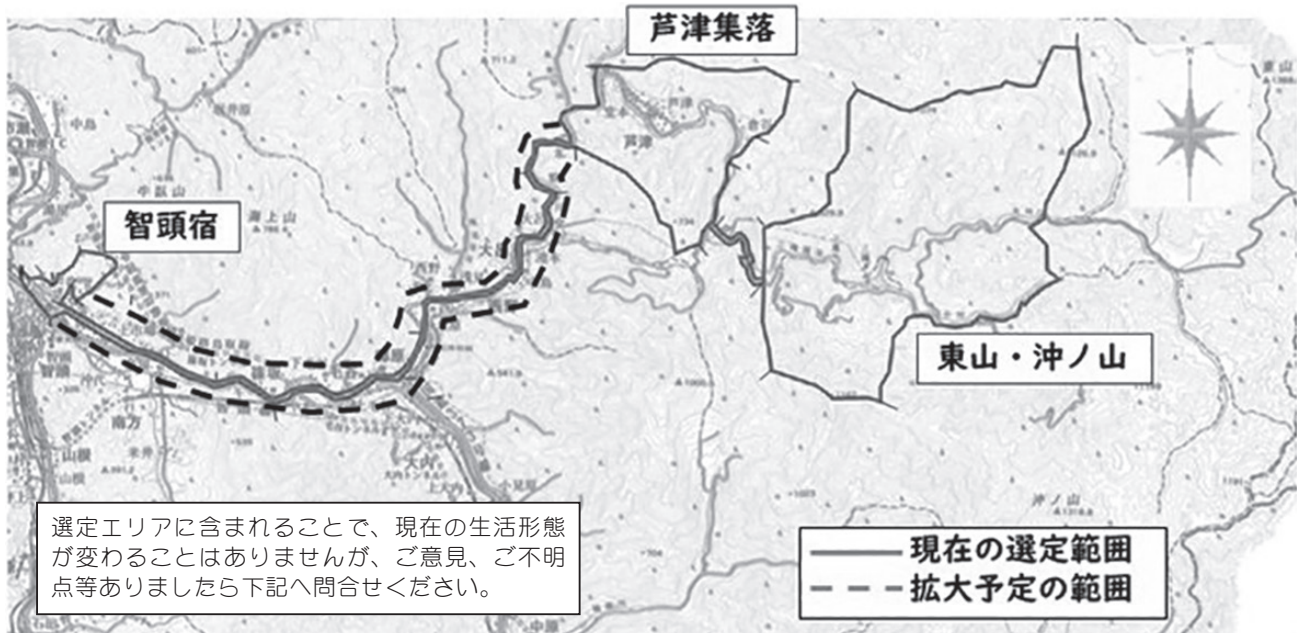

**生涯学習講座  
「はりがねざいく教室」**

宮内 義臣さんを講師に、小学生を対象とした「はりがねざいく教室」を開催しました。針金をラジオペンチで曲げて「こま」「めがね」などの作品を作りました。思うような形にならず、苦戦しながらも作り上げていました。

**生涯学習講座  
「減塩・高血圧対策講座」**

本町の管理栄養士を講師に、減塩でも美味しく調理する方法を教わる調理実習や、出汁を使うところのくらい味が変わるのか知る講座を開催しました。実際に作った料理を食べると、減塩を感じさせず美味しいという声がありました。

～国重要文化的景観「智頭の林業景観」の  
選定エリアの拡大を計画しています～

選定エリア拡大のイメージ図

●選定エリア拡大の概要

平成30年2月に全国唯一の「林業景観」として「智頭の林業景観」が国の重要文化的景観に選定されました。

現在、智頭宿から芦津集落までの間は「道路」のみが選定エリアに含まれていますが、この間にも林業景観を構成する山林や、過去に木材の搬出で使用された河川等が存在することから、上記のイメージ図のとおり選定エリアの拡大を計画しています。